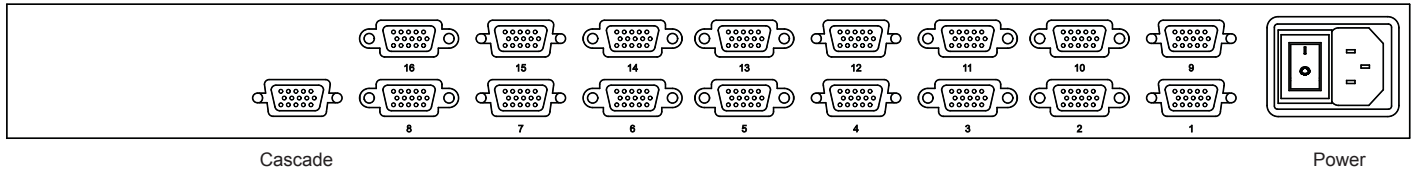

F121 - S1601e

Thông số kỹ thuật

• Tấm nền LCD

Hãng sản xuất : **AUO**

Kích thước : 21.5" TFT

Độ phân giải : 1920 x 1080

Độ sáng (cd/m2) : 250

Góc nhìn: 85/85/80/80

Số màu: 16.7 M

Độ tương phản 1000 : 1

Kích thước điểm (mm): 0.248

MTBF (hrs) : 30,000

Tín hiệu Video: VGA

Khu vực hiển thị (mm): 476.64H x 268.11V

Xử lý bề mặt : Haze 25%, Phủ lớp làm cứng

Độ cứng bề mặt: 3H

• Nguồn cấp :

Tự động 100-240V
50 / 60Hz

Option nguồn DC: 12V / 24V / 48V / 125V / 250V DC

Tương thích

Hệ thống : HP / IBM / Dell PC

Server and Blade Server, SUN / Mac

Hệ điều hành: Windows / Linux / Unix / Mac OS

• Kết nối KVM

Số lượng Ports:	16
Đầu kết nối:	DB-15 combo connector
Cáp kết nối:	USB 2-in-1 KVM cable, độ dài 6 / 10 / 15 feet
Cách quản lý:	Front button, OSD menu & hotkey
Khả năng bảo mật:	Password enable & disable, thiết lập cho 8 users.
Khả năng mở rộng:	Lên tới 128 máy tính, kết nối dạng chuỗi 8 thiết bị

• Tiêu chuẩn

Tiêu chuẩn an toàn:	cUL, FCC & CE certified
Tiêu chuẩn môi trường:	RoHS2 & REACH compliant

•Cáp KVM chuyên dụng

CB-6 / 10 / 15 6 / 10 / 15 feet VGA console cable (bundle)	Hoặc	CE-6 (for PS/2 KB / MS) 6 feet Combo KVM cable (alternative)
- VGA + USB, server end		- VGA + USB or PS/2, server end
- DB15 (VGA, USB KB & MS), console port		- DB15 (VGA, USB KB & MS), console port

Môi trường hoạt động

Nhiệt độ hoạt động	0 to 55 độ °C
Nhiệt độ bảo quản	-20 to 60 độ °C
Độ ẩm hoạt động	20~90%, non-condensing
Độ ẩm bảo quản	5 ~90%, non-condensing
Độ cao tối đa	16,000 ft
Độ cao không làm việc	40,000 ft
Chống va đập	10G acceleration (11ms duration)
Chống rung	5 - 500Hz 1G RMS, độ rung bất kỳ